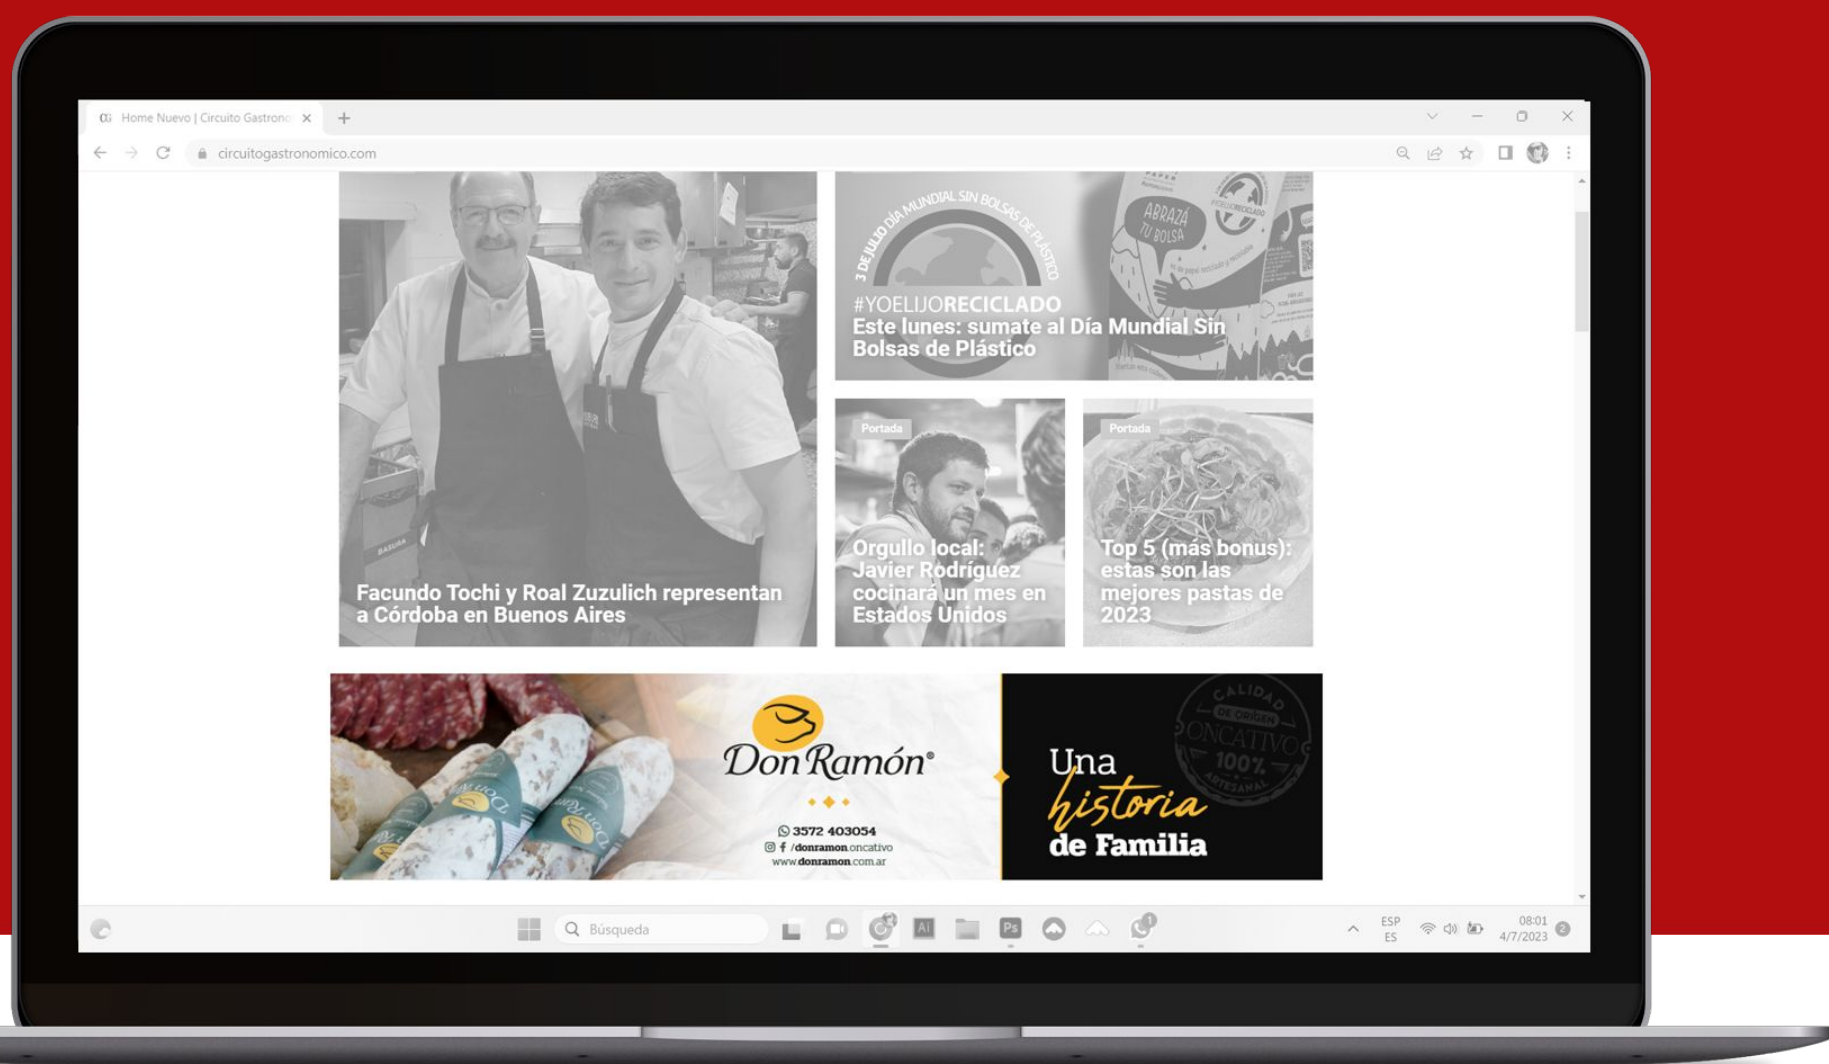

Para App y versión
mobile

¿Quiénes somos?

Somos una comunidad formada por consumidores, dueños de restaurantes, chefs, proveedores y marcas vinculadas.

Generamos contenido recomendaciones y experiencias que posicionan a restaurantes y productos dentro de un público altamente segmentado.

👉 No ofrecemos solo publicidad: generamos asociación de marca dentro del mundo gastronómico.

CircuitoGastronómico®

Los mejores restaurantes de Córdoba.

Nivel de visibilidad en nuestro ecosistema

Plan PROTAGONISTA

- **Banner horizontal superior (máxima visibilidad)**
- **2 publicaciones mensuales web**
- **1 post en feed IG**
- **1 historias en IG**
- **Difusión directa a base gastronómica**

Círculo Gastronómico®

Los mejores restaurantes de Córdoba.

Plan IMPACTO

- Banner horizontal inferior
- 2 publicaciones mensuales web
- 1 post en feed IG
- Difusión directa a base gastronómica

Círculo Gastronómico®

Los mejores restaurantes de Córdoba.