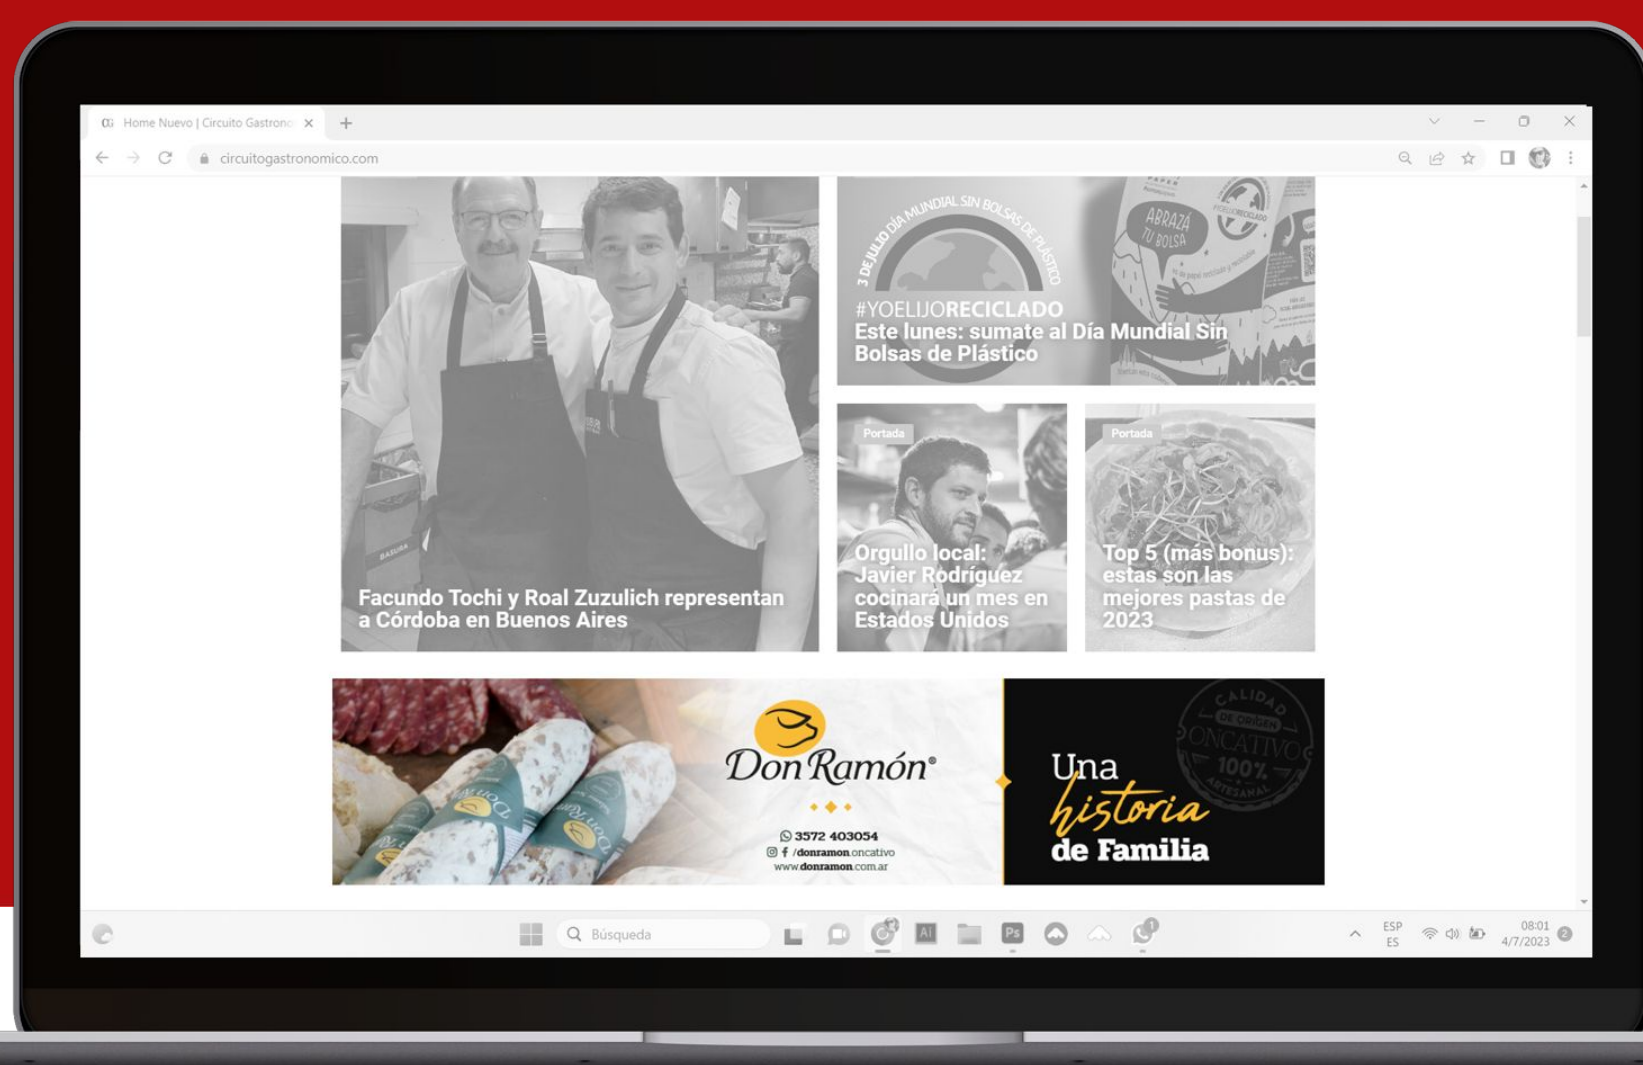

Para App y versión
mobile

¿Quiénes somos?

Somos una comunidad formada por consumidores, dueños de restaurantes, chefs, proveedores y marcas vinculadas.

Generamos contenido recomendaciones y experiencias que posicionan a restaurantes y productos dentro de un público altamente segmentado.

👉 No ofrecemos solo publicidad: generamos asociación de marca dentro del mundo gastronómico.

CircuitoGastronómico®

Los mejores restaurantes de Córdoba.

Nivel de visibilidad en nuestro ecosistema

Plan PROTAGONISTA