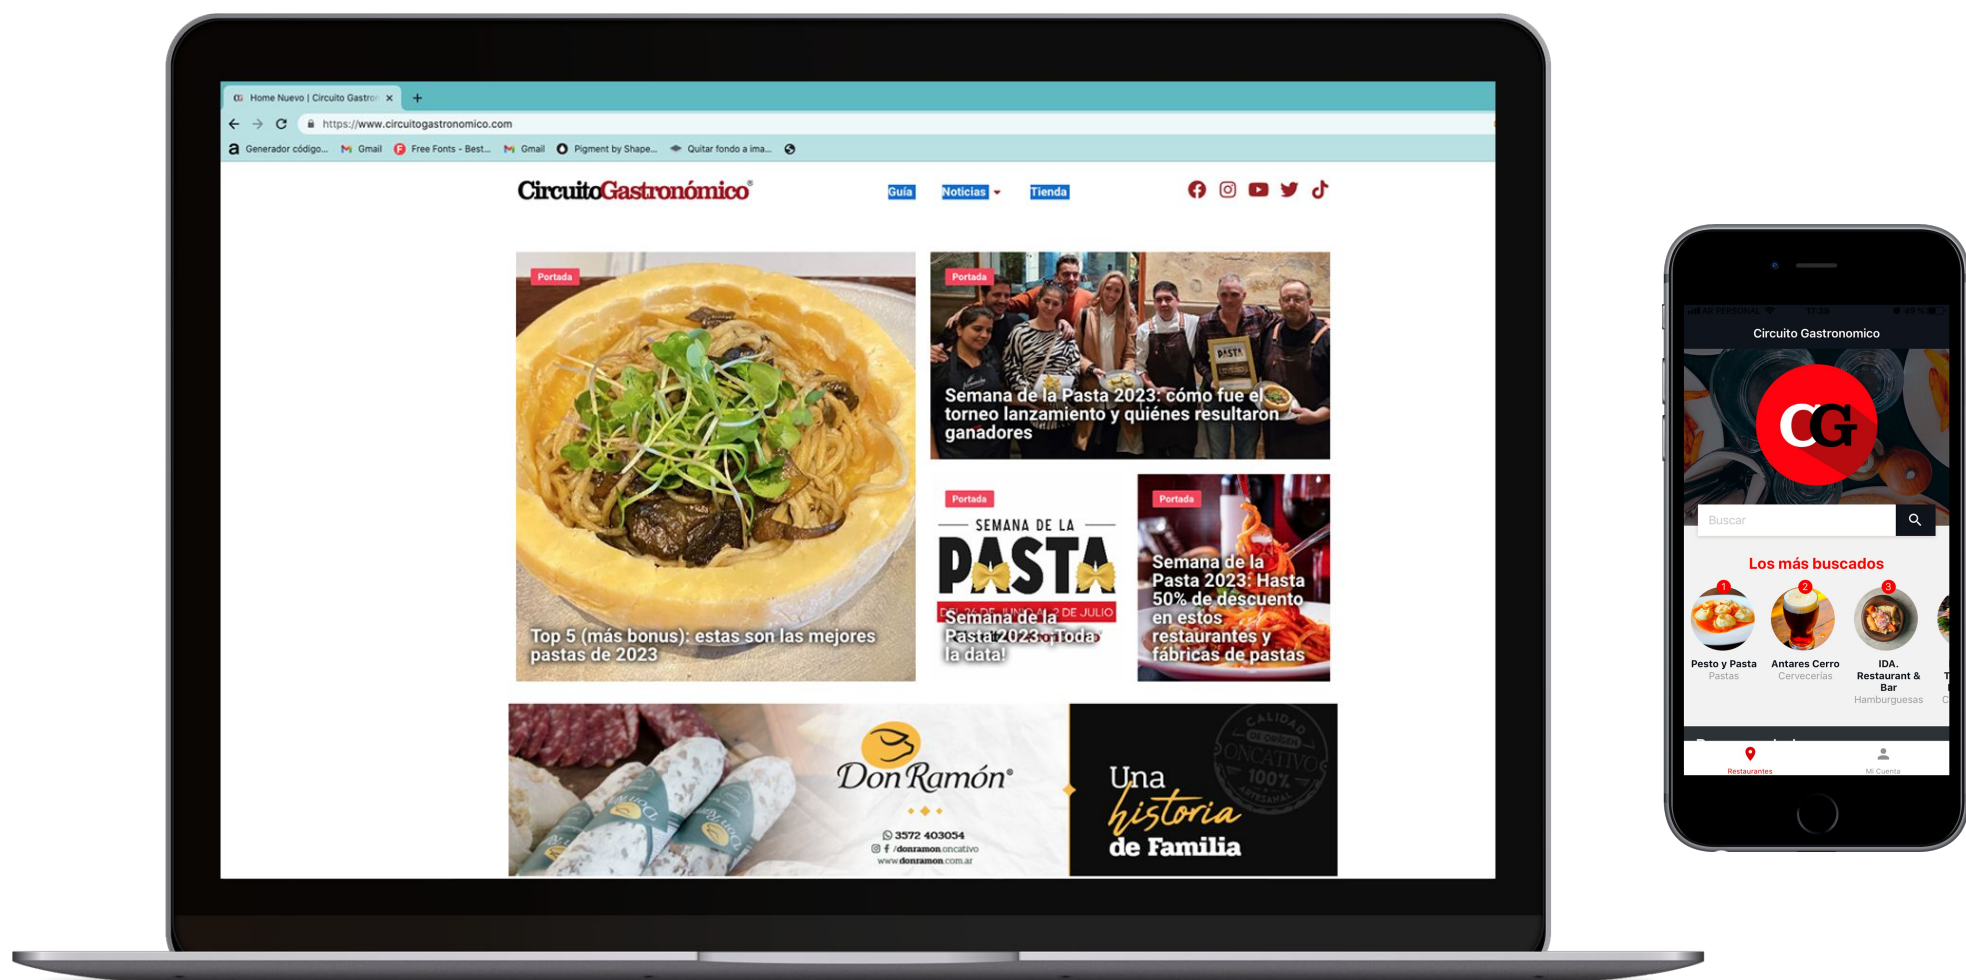

Los mejores restaurantes de Córdoba.

Plan IMPACTO

- Banner horizontal inferior
- 2 publicaciones mensuales web
- 1 post en feed IG
- Difusión directa a base gastronómica

Círculo Gastronómico®

Los mejores restaurantes de Córdoba.

Plan VISIBILIDAD

- **Banner lateral superior**
- **1 publicación mensuales web**
- **1 post en feed IG**
- **Difusión directa a base gastronómica**

Círculo Gastronómico®

Los mejores restaurantes de Córdoba.

Plan PRESENCIA

- Banners laterales inferiores
- 1 publicación mensuales web
- 1 historia de IG
- Difusión directa a base gastronómica

Para App y versión
mobile

Contenido con creadores de contenido

Video gastronómico para Instagram

Contenido audiovisual producido por creadores de **Circuito Gastronómico**, integrando la marca dentro de experiencias reales.

Incluye:

- Producción y filmación
- Edición y publicación en Instagram CG
- Mención integrada de marca
- Amplificación en pantallas CG